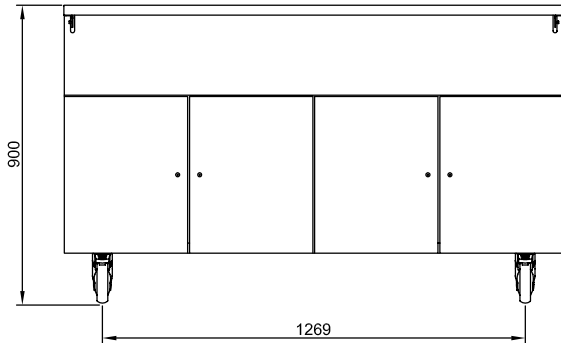

Konstruktion

- Bänksiva i 304 AISI rostfritt stål med rundade kanter.
- Alla enheter monteras på fyra hjul, 150 mm höga (två med bromsar). Kan monteras på 150 mm höga ben (som extra tillbehör).

Övriga Tillbehör

Viktig information

Yttermått, bredd	1500 mm
321002 (FSL15N4)	
Yttermått, djup	1060 mm
Yttermått, höjd	900 mm
Bänkskiva tjocklek	50 mm

Front

Sida

Topp