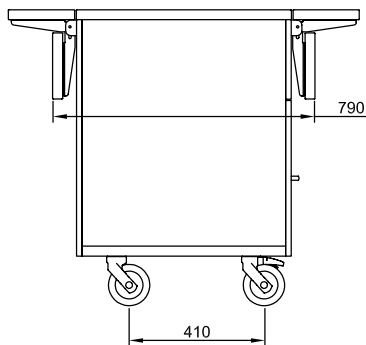

- Sockelkit för hjul 1500 mm 4GN PNC 852007
- - NOT TRANSLATED - PNC 852024
- - NOT TRANSLATED - PNC 852028
- - NOT TRANSLATED - PNC 852029
- - NOT TRANSLATED - PNC 852031
- - NOT TRANSLATED - PNC 852032
- - NOT TRANSLATED - PNC 852034
- - NOT TRANSLATED - PNC 852042
- - NOT TRANSLATED - PNC 852052
- - NOT TRANSLATED - PNC 852058
- - NOT TRANSLATED - PNC 852059
- - NOT TRANSLATED - PNC 852064
- - NOT TRANSLATED - PNC 852071
- - NOT TRANSLATED - PNC 852077
- - NOT TRANSLATED - PNC 852136

Viktig information

Yttermått, bredd	1500 mm
321002 (FSL15N4)	
Yttermått, djup	1060 mm
Yttermått, höjd	900 mm
Bänkskiva tjocklek	50 mm

Front

Sida

Topp